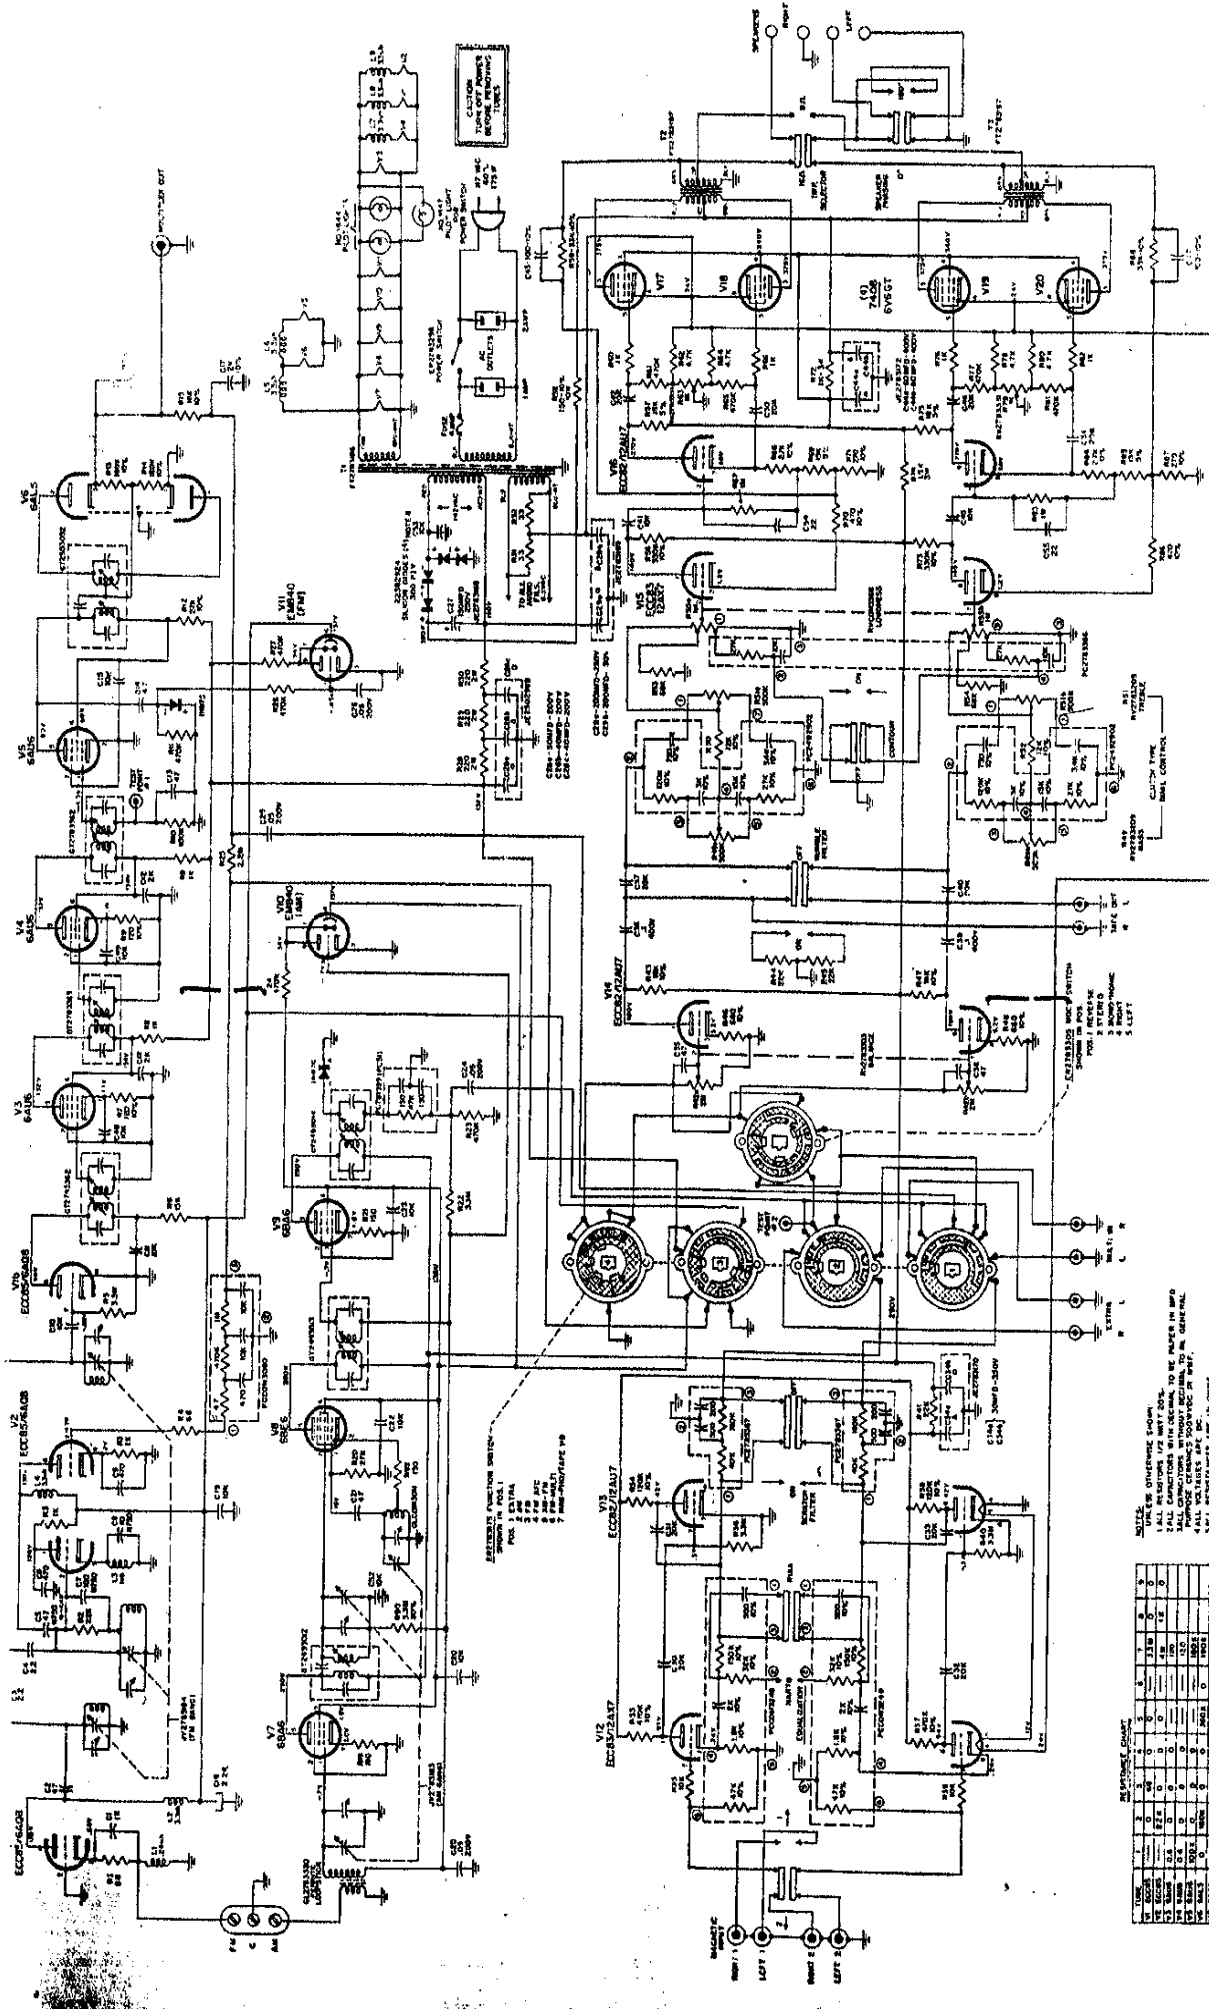

NOTES:
1. ALL RESISTORS 1/2 WATT UNLESS OTHERWISE SHOWN.
2. ALL CAPACITORS 50V UNLESS OTHERWISE SHOWN.
3. ALL CAPACITORS WITHOUT SPECIFICATION TO BE 50V.
4. ALL RELAYS ARE 12V DC UNLESS OTHERWISE SHOWN.
5. ALL RELAYS ARE 12V DC UNLESS OTHERWISE SHOWN.
6. 2.7K OHM TOLERANCE IS 1% UNLESS OTHERWISE SHOWN.
7. 2.7K OHM TOLERANCE IS 1% UNLESS OTHERWISE SHOWN.
8. 2.7K OHM TOLERANCE IS 1% UNLESS OTHERWISE SHOWN.
9. 2.7K OHM TOLERANCE IS 1% UNLESS OTHERWISE SHOWN.
10. 2.7K OHM TOLERANCE IS 1% UNLESS OTHERWISE SHOWN.