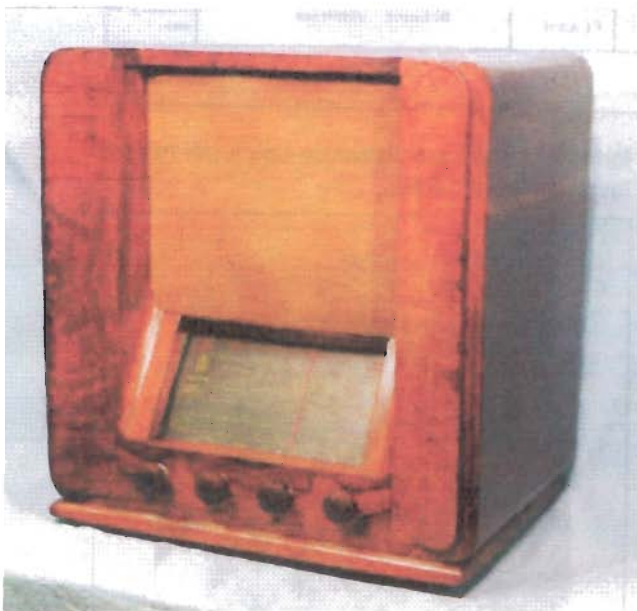

MAGNADYNE
Modello SV 54 DUOTONAL
1938